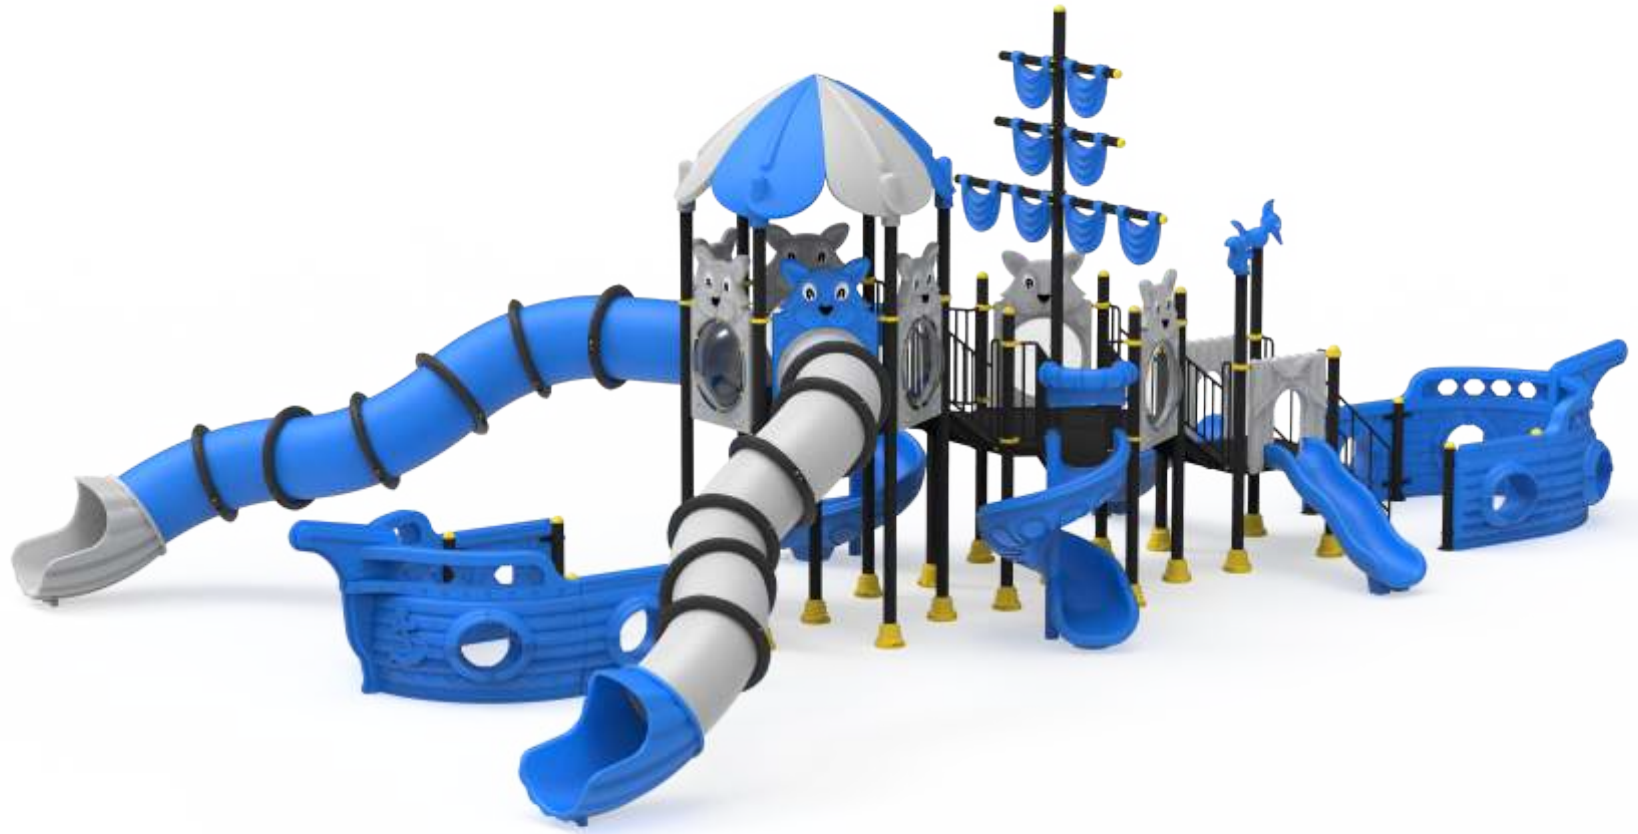

# PS-G 03

YAŞ GRUBU  
Age

3+

Max  
DÜŞME YÜKSEKLİĞİ  
Fall Height

2m

Detaylı incelemek için  
QR Kodunu okutun

12.20 m  
10.20 m