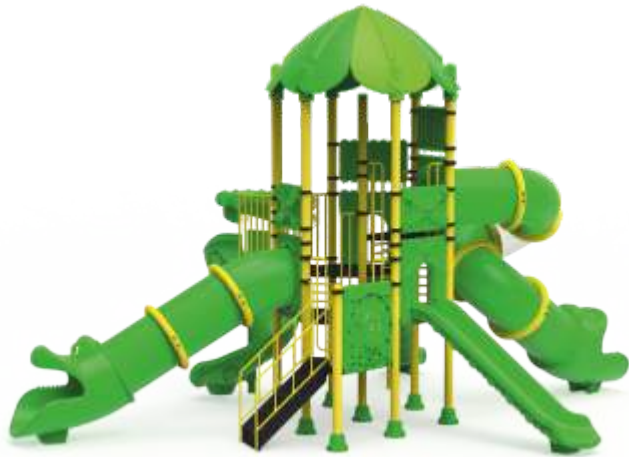

**DEV  
SERISI**

PS-D  
01

YAŞ GRUBU  
Age

3+

Max  
DÜŞME YÜKSEKLİĞİ  
Fall Height

2.5m

Detaylı incelemek için  
QR Kodunu okutun

7.10 m  
10.60 m