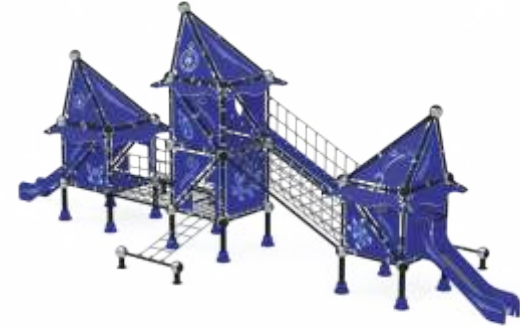

New Generation Playgrounds

PN
13

YAŞ GRUBU
Age

7+

Max
DÜŞME YÜKSEKLİĞİ
Fall Height

2.2m

Detaylı incelemek için
QR Kodunu okutun