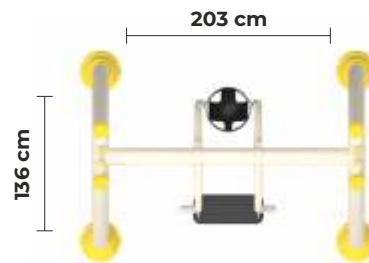

Detaylı incelemek için
QR Kodunu okutun

KLASİK ANNE & ÇOCUK SALINCAK
CLASSICAL SWING FOR PARENT AND CHILD

PC
20

Detaylı incelemek için
QR Kodunu okutun

EĞİMLİ ANNE & BEBEK SALINCAK
CURVED SWING FOR PARENT AND BABY