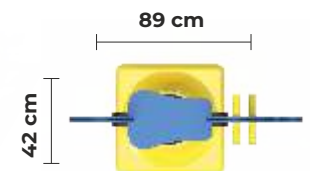

YAYLI HDPE FİL ZIPZIP
HDPE ELEPHANT SPRINGER WITH SPRING