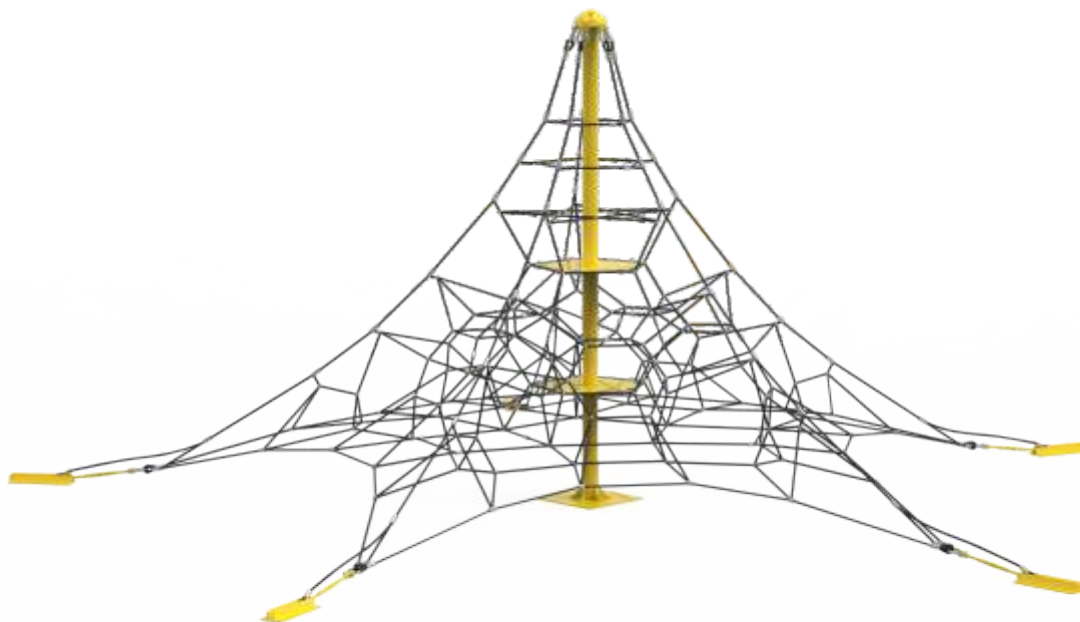

1060 cm

PR 22

YAŞ GRUBU
Age

7+

Max
DÜŞME YÜKSEKLİĞİ
Fall Height

4.35m

Detaylı incelemek için
QR Kodunu okutun

1040 cm