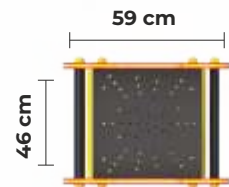

PC
70

Detaylı incelemek için
QR Kodunu okutun

YAYLI HDPE HORUZ ZIPZIP
HDPE ROOSTER SPRINGER WITH SPRING

PC
67

Detaylı incelemek için
QR Kodunu okutun

YAYLI HDPE KELEBEK ZIPZIP
HDPE BUTTERFLY SPRINGER WITH SPRING