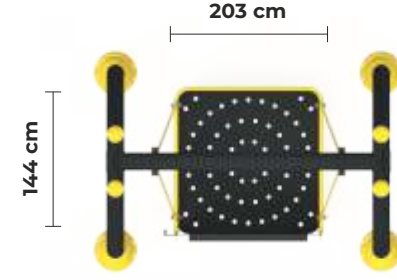

Playground Accessories

PC
21

Detaylı incelemek için
QR Kodunu okutun

ENGELSİZ SALINCAK
SWING FOR DISABLED