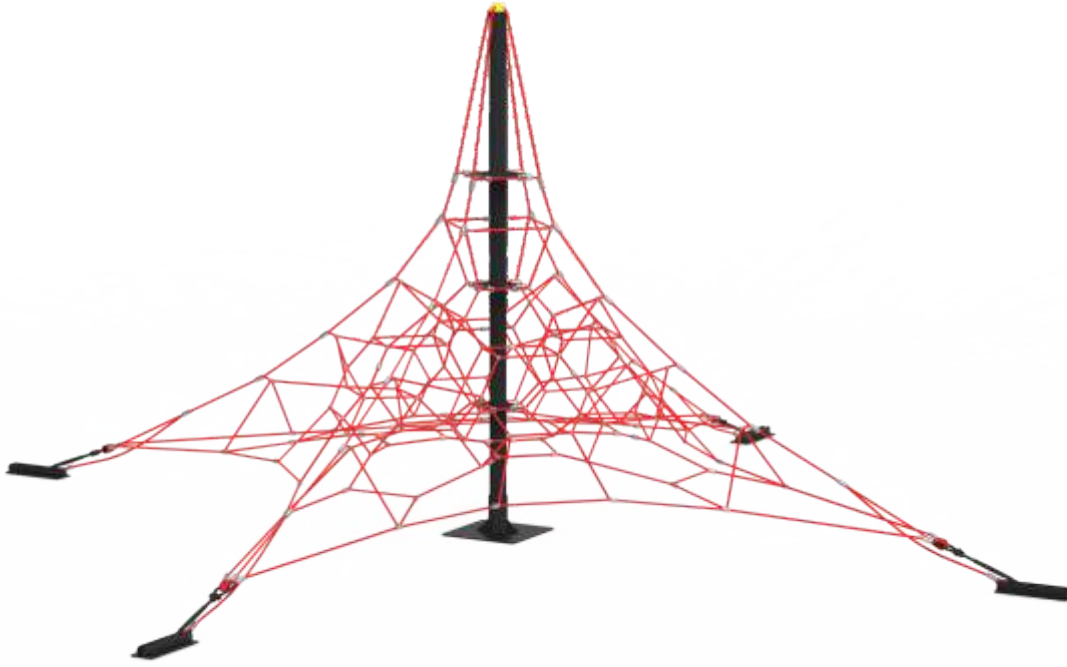

PR
19

YAŞ GRUBU
Age

5+

Max
DÜŞME YÜKSEKLİĞİ
Fall Height

2,9m

Detaylı incelemek için
QR Kodunu okutun