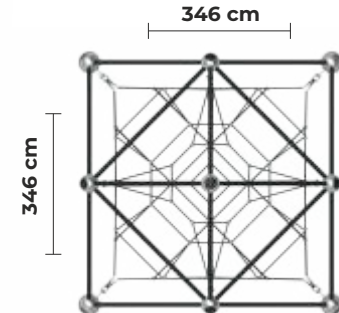

198 cm

PR
09

YAŞ GRUBU
Age

7+

Max
DÜŞME YÜKSEKLİĞİ
Fall Height

3,7m

Detaylı incelemek için
QR Kodunu okutun

PR
10

YAŞ GRUBU
Age

7+

Max
DÜŞME YÜKSEKLİĞİ
Fall Height

3,7m

Detaylı incelemek için
QR Kodunu okutun

PR
11

YAŞ GRUBU
Age

5+

Max
DÜŞME YÜKSEKLİĞİ
Fall Height

2.4m

Detaylı incelemek için
QR Kodunu okutun

PR
12

YAŞ GRUBU
Age

5+

Max
DÜŞME YÜKSEKLİĞİ
Fall Height

2.1m

720 cm

PR
14

YAŞ GRUBU
Age

7+

Max
DÜŞME YÜKSEKLİĞİ
Fall Height

3m

Detaylı incelemek için
QR Kodunu okutun

615 cm