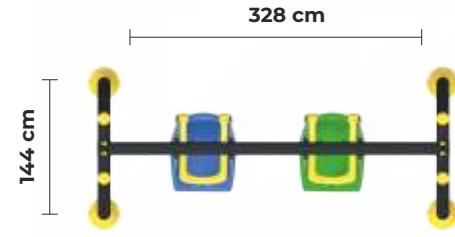

PC
17

Detaylı incelemek için
QR Kodunu okutun

EĞİMLİ ENGELSİZ SALINCAK
CURVED SWING FOR DISABLED