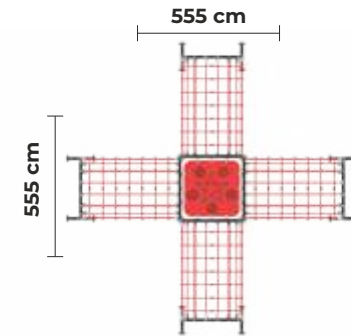

PR
12

YAŞ GRUBU
Age

5+

Max
DÜŞME YÜKSEKLİĞİ
Fall Height

2.1m

Detaylı incelemek için
QR Kodunu okutun