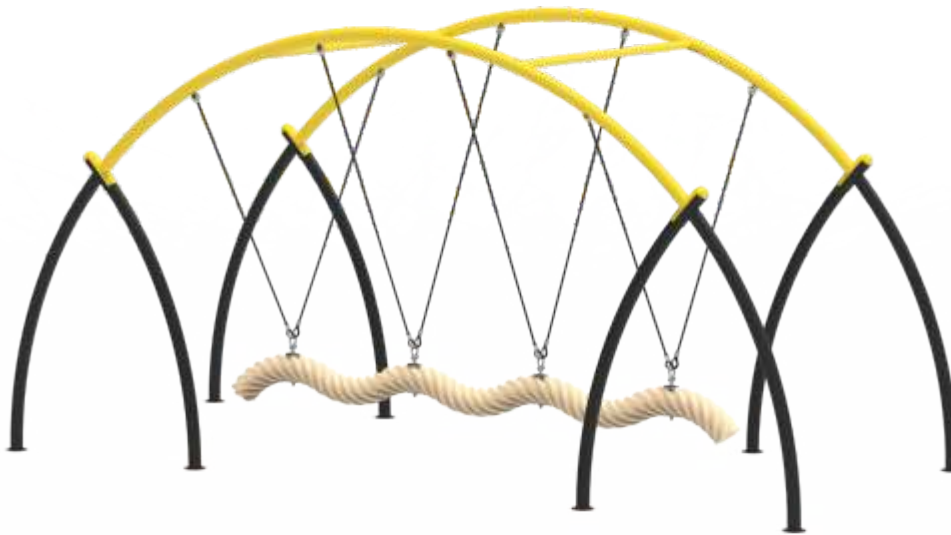

720 cm

PR
14

YAŞ GRUBU
Age

7+

Max
DÜŞME YÜKSEKLİĞİ
Fall Height

3m

Detaylı incelemek için
QR Kodunu okutun

615 cm