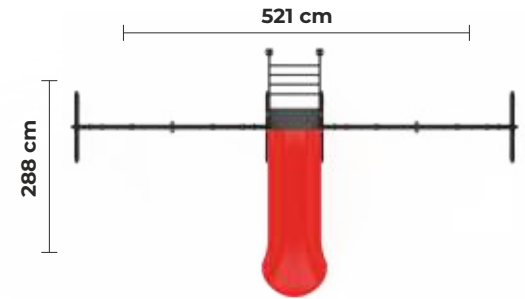

YAŞ GRUBU
Age

5+

Max
DÜŞME YÜKSEKLİĞİ
Fall Height

2,2m

Detaylı incelemek için
QR Kodunu okutun

PR
05

YAŞ GRUBU
Age

5+

Max
DÜŞME YÜKSEKLİĞİ
Fall Height

2,5m

Detaylı incelemek için
QR Kodunu okutun

257 cm

PR
06

YAŞ GRUBU
Age

5+

Max
DÜŞME YÜKSEKLİĞİ
Fall Height