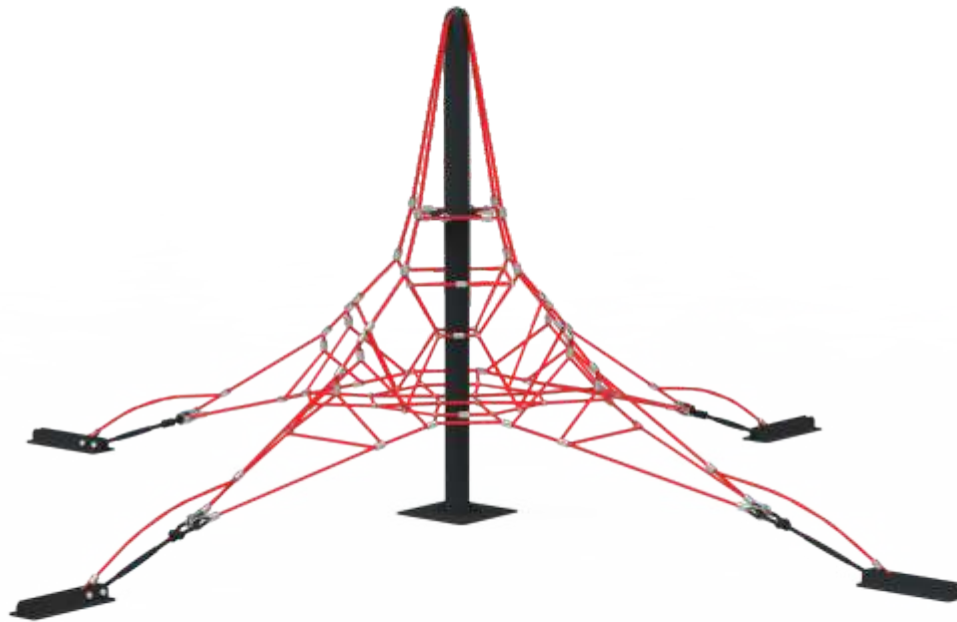

Detaylı incelemek için
QR Kodunu okutun

New Generation Playgrounds Equipments

PR 21

YAŞ GRUBU
Age

7+

Max
DÜŞME YÜKSEKLİĞİ
Fall Height

4.4m

Detaylı incelemek için
QR Kodunu okutun