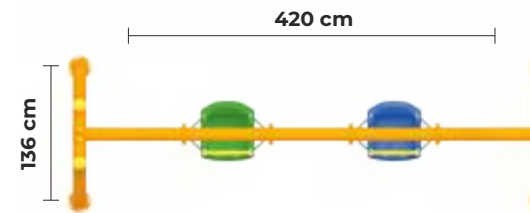

PC
13

Detaylı incelemek için
QR Kodunu okutun

PC
14

Detaylı incelemek için
QR Kodunu okutun

PC
15

Detaylı incelemek için
QR Kodunu okutun

PC
16

Detaylı incelemek için
QR Kodunu okutun