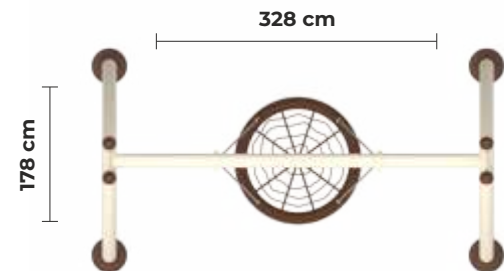

Detaylı incelemek için
QR Kodunu okutun

EKO KULUÇKA SALINCAK
ECO BIRD NEST SWING

PC
24

Detaylı incelemek için
QR Kodunu okutun

EĞİMLİ KULUÇKA SALINCAK
CURVED BIRD NEST SWING

PC
25

Detaylı incelemek için
QR Kodunu okutun