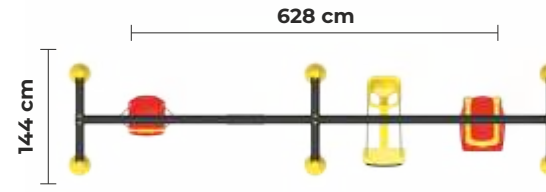

DÖRTLÜ SALINCAK
QUADRUPLE SWING