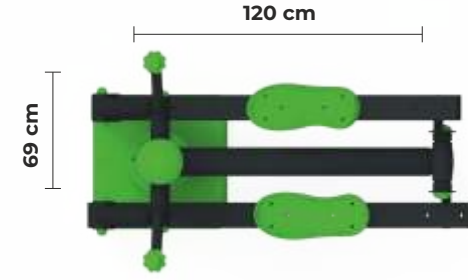

ÇİFTLİ GEZİNİM ALETİ
DOUBLE WALKER

Detaylı incelemek için
QR Kodunu okutun

Standart Fitness Ekipmanları

PF
04

ELİPTİK YÜRÜME ALETİ
ELLIPTICAL WALKER

Detaylı incelemek için
QR Kodunu okutun

PF
05

İKİLİ SALINIM ALETİ
DOUBLE WAIST STRECHING EQUIPMENT