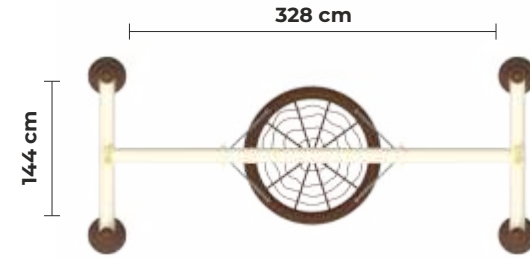

KULUÇKA SALINCAK
BIRD NEST SWING