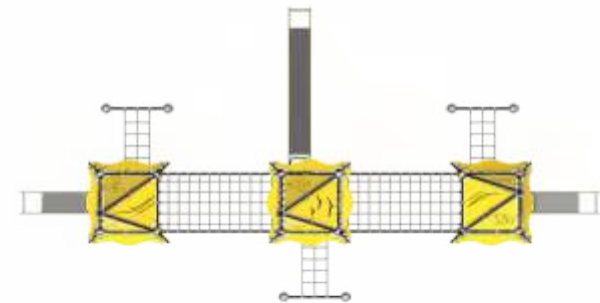

10.11 m Oturma Alanı / Sitting Area

13.61 m Güvenlik Alanı / Safety Area

PN
08

YAŞ GRUBU
Age

7+

Max
DÜŞME YÜKSEKLİĞİ
Fall Height

2,2m

Detaylı incelemek için
QR Kodunu okutun