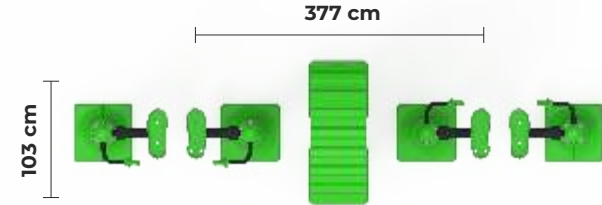

TABELALI HAVADA YÜRÜME
AIR WALKING WITH SIGN

Detaylı incelemek için
QR Kodunu okutun