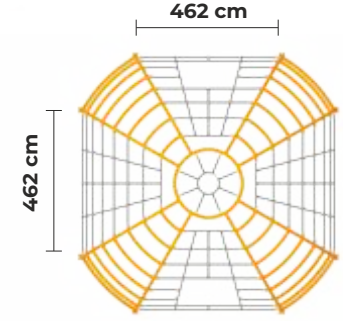

198 cm

PR
09

YAŞ GRUBU
Age

7+

Max
DÜŞME YÜKSEKLİĞİ
Fall Height

3,7m

Detaylı incelemek için
QR Kodunu okutun

PR
10

YAŞ GRUBU
Age

7+

Max
DÜŞME YÜKSEKLİĞİ
Fall Height

3,7m

Detaylı incelemek için
QR Kodunu okutun

PR
11

YAŞ GRUBU
Age

5+

Max
DÜŞME YÜKSEKLİĞİ
Fall Height

2.4m

Detaylı incelemek için
QR Kodunu okutun

PR
12

YAŞ GRUBU
Age

5+

Max
DÜŞME YÜKSEKLİĞİ
Fall Height

2.1m

720 cm

PR
14

YAŞ GRUBU
Age

7+

Max
DÜŞME YÜKSEKLİĞİ
Fall Height

3m

Detaylı incelemek için
QR Kodunu okutun

615 cm