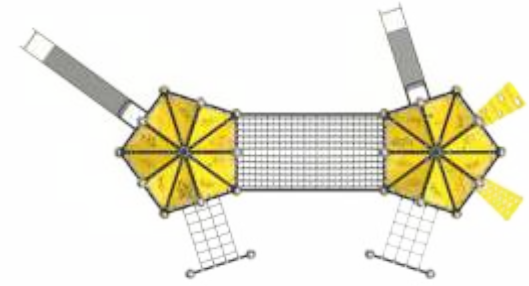

PN
09

YAŞ GRUBU
Age

5+

Max
DÜŞME YÜKSEKLİĞİ
Fall Height

1.5m

Detaylı incelemek için
QR Kodunu okutun

9.43 m
6.43 m

11.89 m Oturma Alanı / Sitting Area

14.89 m Güvenlik Alanı / Safety Area

PN
10

YAŞ GRUBU
Age

3+

Max
DÜŞME YÜKSEKLİĞİ
Fall Height

0.65m

Detaylı incelemek için
QR Kodunu okutun