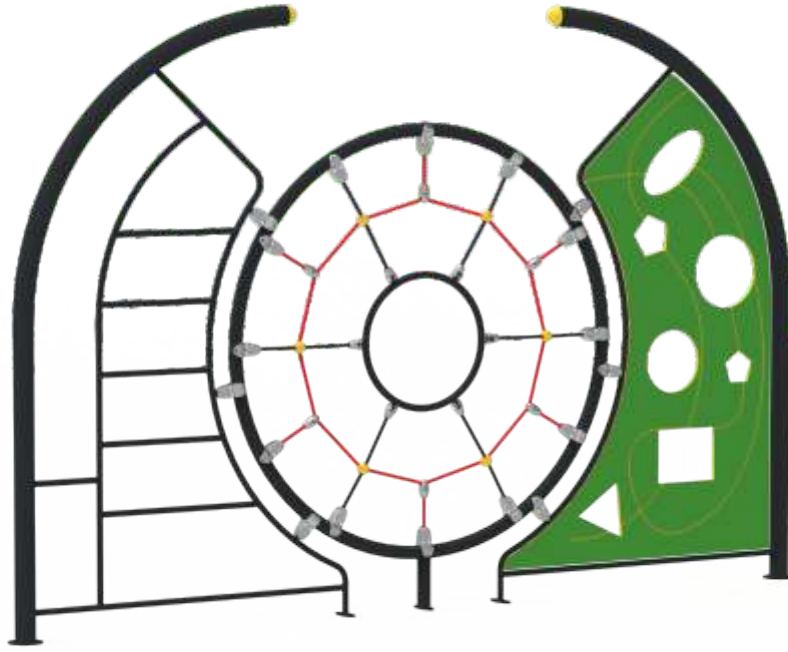

85 cm

PR
03

YAŞ GRUBU
Age

5+

Max
DÜŞME YÜKSEKLİĞİ
Fall Height

2,7m

Detaylı incelemek için
QR Kodunu okutun

PR
04