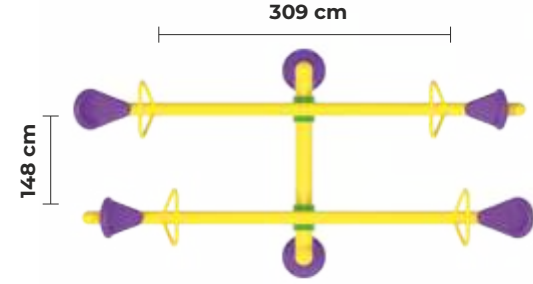

PC
41

Detaylı incelemek için
QR Kodunu okutun

ÇİFTLİ KLASİK TAHTEREVALLI
DOUBLE CLASSICAL SEESAW