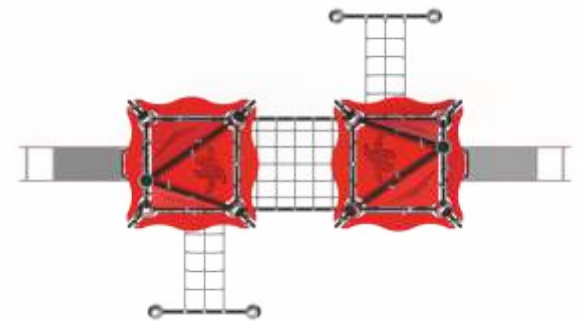

3+

Max
DÜŞME YÜKSEKLİĞİ
Fall Height

1m

Detaylı incelemek için
QR Kodunu okutun

7.83 m
4.83 m

8.55 m Oturma Alanı / Sitting Area

12.55 m Güvenlik Alanı / Safety Area

Yeni Nesil Oyun Grupları