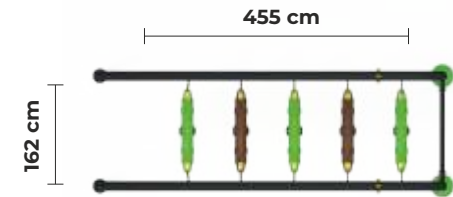

YAŞ GRUBU
Age

5+

Max
DÜŞME YÜKSEKLİĞİ
Fall Height

2,7m

Detaylı incelemek için
QR Kodunu okutun

PR
19

YAŞ GRUBU
Age

5+