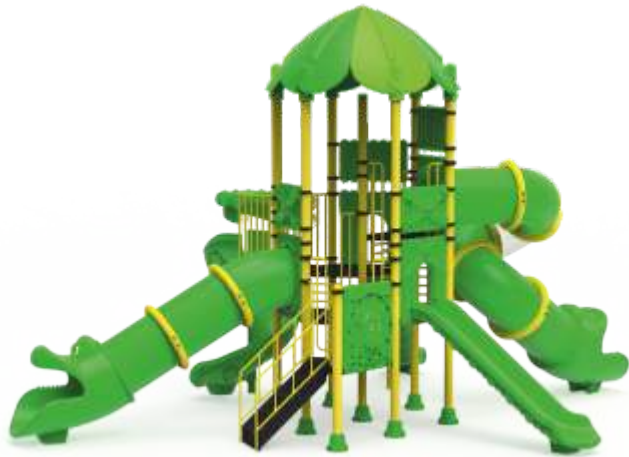

**DEV
SERISI**

PS-D
01

YAŞ GRUBU
Age

3+

Max
DÜŞME YÜKSEKLİĞİ
Fall Height

2.5m

Detaylı incelemek için
QR Kodunu okutun

7.10 m
10.60 m