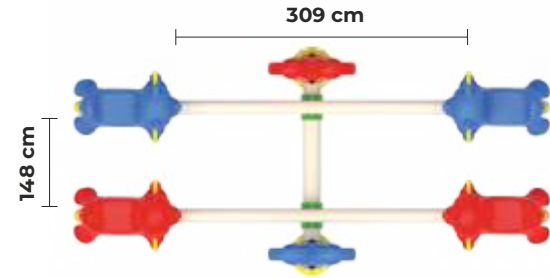

TAVŞAN VE KEDİ FİĞÜRLÜ ÇİFTLİ TAHTEREVALLI
RABBIT AND CAT FIGURED DOUBLE SEESAW