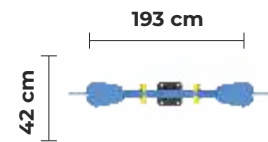

PC
72

Detaylı incelemek için
QR Kodunu okutun

PC
73

Detaylı incelemek için
QR Kodunu okutun

PC
74

Detaylı incelemek için
QR Kodunu okutun

PC
75

Detaylı incelemek için
QR Kodunu okutun

TAHTEREVALLI ZİPZİP
SEESAW SPRINGER