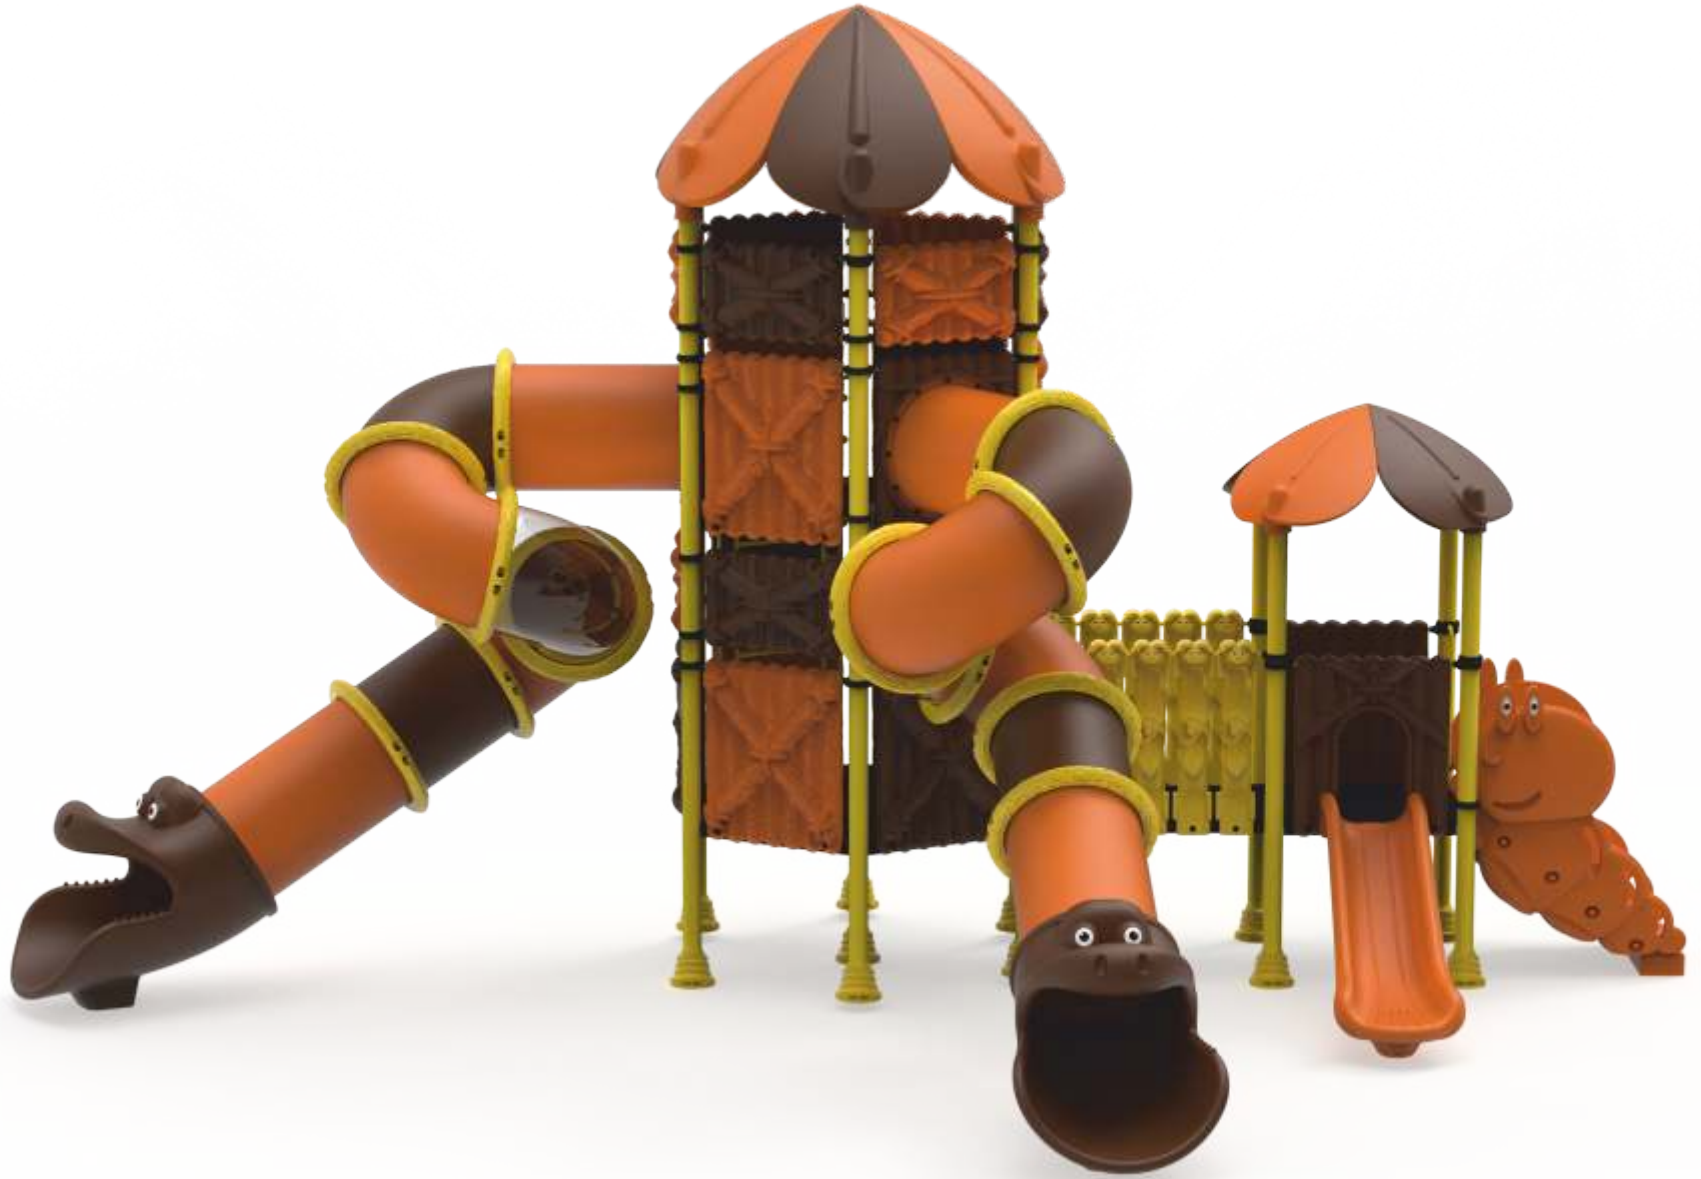

7.50 m Oturma Alanı / Sitting Area | _____
9.50 m Güvenlik Alanı / Safety Area | _____

PS-D
03

YAŞ GRUBU
Age

3+

Max
DÜŞME YÜKSEKLİĞİ
Fall Height

2.8m

Detaylı incelemek için
QR Kodunu okutun

6.25 m