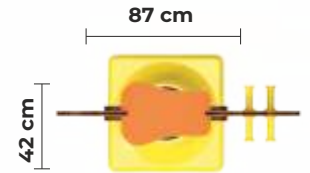

YAYLI HDPE KÖPEK ZIPZIP
HDPE DOG SPRINGER WITH SPRING

PC
69

Detaylı incelemek için
QR Kodunu okutun

YAYLI HDPE TAVŞAN ZIPZIP
HDPE RABBIT SPRINGER WITH SPRING

PC
66

Detaylı incelemek için
QR Kodunu okutun

YAYLI HDPE ARABA ZIPZIP
HDPE CAR SPRINGER WITH SPRING