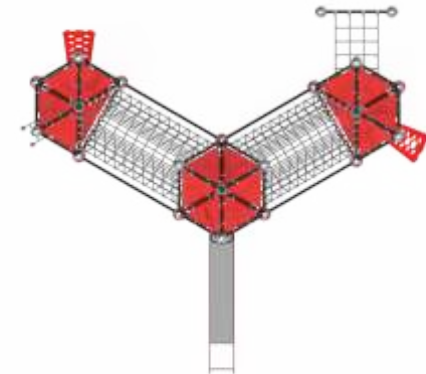

7.82 m

11.32 m

8.67 m Oturma Alanı / Sitting Area

11.67 m Güvenlik Alanı / Safety Area