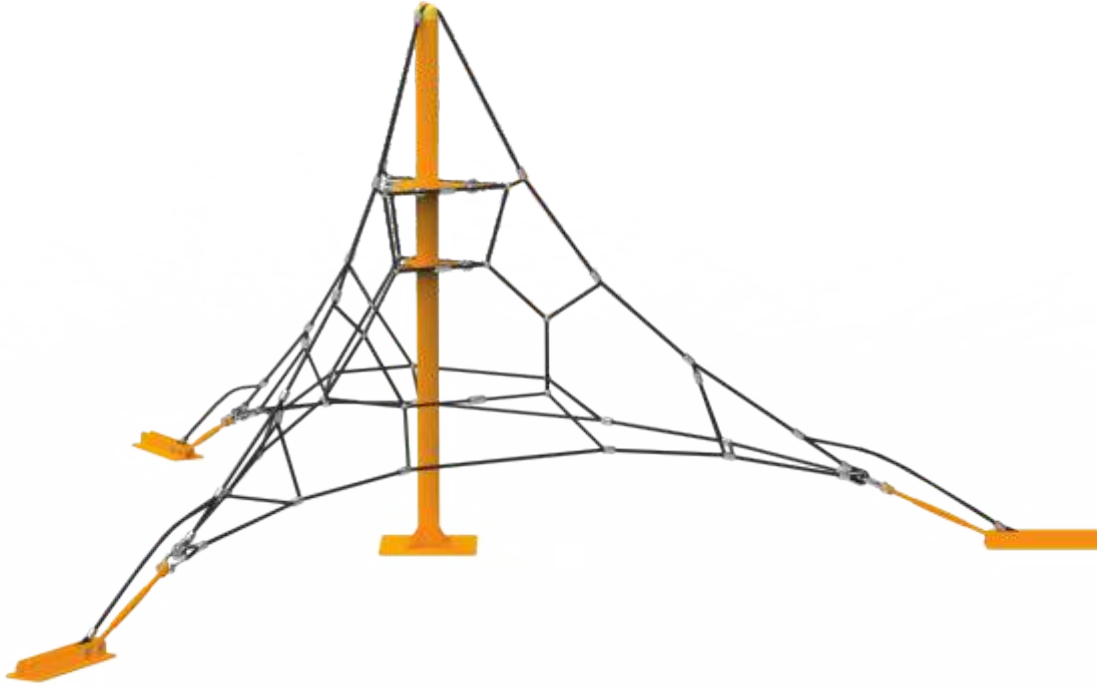

PR
20

YAŞ GRUBU
Age

5+

Max
DÜŞME YÜKSEKLİĞİ
Fall Height

2,8m

Detaylı incelemek için
QR Kodunu okutun