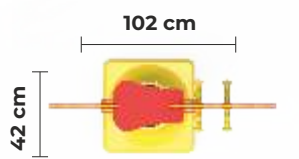

PC
56

Detaylı incelemek için
QR Kodunu okutun

PC
60

Detaylı incelemek için
QR Kodunu okutun

PC
57

Detaylı incelemek için
QR Kodunu okutun

PC
61

Detaylı incelemek için
QR Kodunu okutun

PC
58

Detaylı incelemek için
QR Kodunu okutun

PC
62

Detaylı incelemek için
QR Kodunu okutun

PC
59

Detaylı incelemek için
QR Kodunu okutun

PC
63

Detaylı incelemek için
QR Kodunu okutun