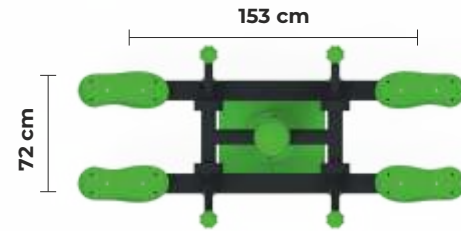

ÇİFTLİ GEZİNİM ALETİ
DOUBLE WALKER

Detaylı incelemek için
QR Kodunu okutun