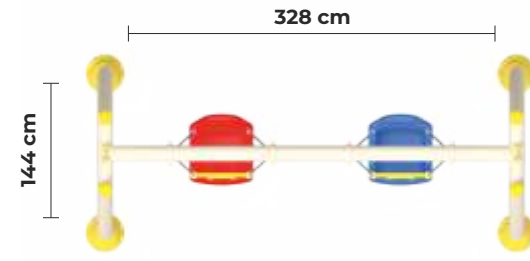

EĞİMLİ KLASİK SALINCAK
CURVED CLASSICAL SWING