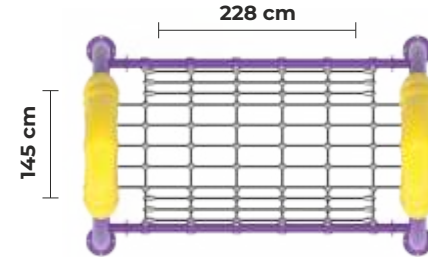

Yeni Nesil Oyun Elemanları

PR
15

YAŞ GRUBU
Age

5+

Max
DÜŞME YÜKSEKLİĞİ
Fall Height

2,3m

Detaylı incelemek için
QR Kodunu okutun

259 cm

PR
16

YAŞ GRUBU
Age

5+

Max
DÜŞME YÜKSEKLİĞİ
Fall Height

2,7m

Detaylı incelemek için
QR Kodunu okutun

228 cm

145 cm

New Generation Playgrounds Equipments

PR
17

YAŞ GRUBU
Age

5+

Max
DÜŞME YÜKSEKLİĞİ
Fall Height

2,74m

Detaylı incelemek için
QR Kodunu okutun

PR
18