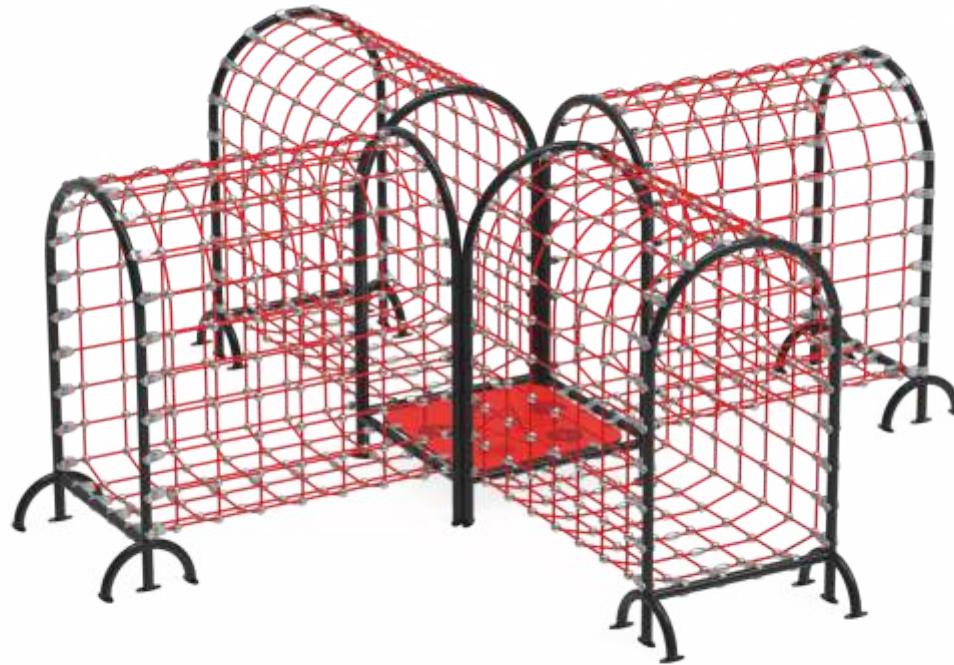

PR
12

YAŞ GRUBU
Age

5+

Max
DÜŞME YÜKSEKLİĞİ
Fall Height

2.1m

Detaylı incelemek için
QR Kodunu okutun