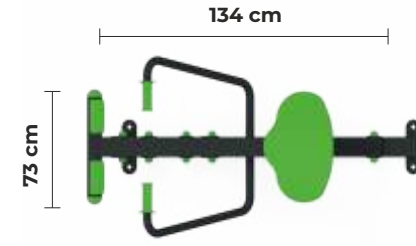

Standart Fitness Ekipmanları

PF
07

KÜREK ÇEKME ALETİ
ROWING EQUIPMENT

Detaylı incelemek için
QR Kodunu okutun

PF
08