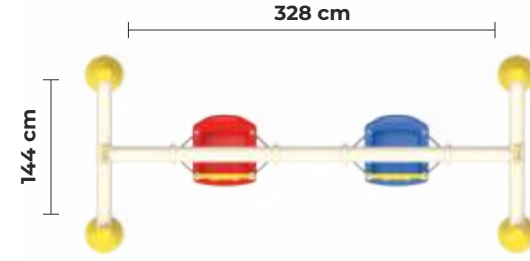

Detaylı incelemek için
QR Kodunu okutun

KLASİK DÖNME DOLAP
CLASSICAL MERRY GO ROUND

∅
155 cm

PC
13

Detaylı incelemek için
QR Kodunu okutun

KLASİK SALINCAK
CLASSICAL SWING

PC
14

Detaylı incelemek için
QR Kodunu okutun