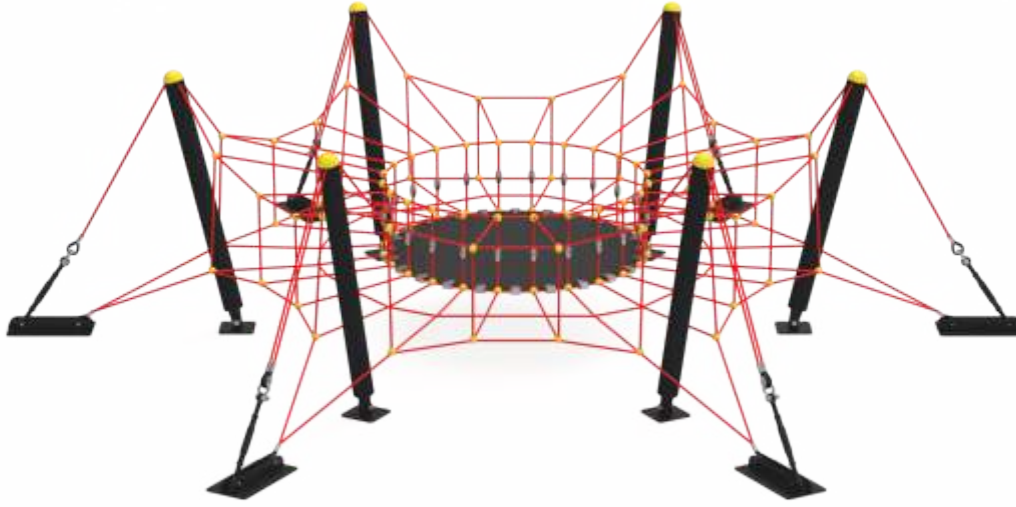

Detaylı incelemek için
QR Kodunu okutun

New Generation Playgrounds Equipments

PR
13

YAŞ GRUBU
Age

3+

Max
DÜŞME YÜKSEKLİĞİ
Fall Height

1.9m

Detaylı incelemek için
QR Kodunu okutun