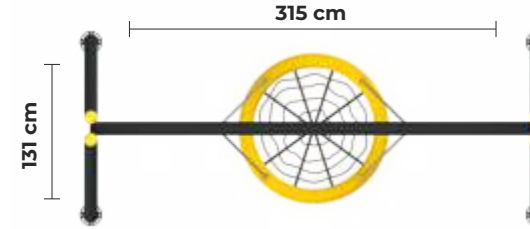

EKO KULUÇKA SALINCAK
ECO BIRD NEST SWING