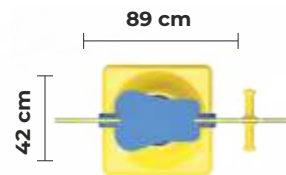

PC
56

Detaylı incelemek için
QR Kodunu okutun

PC
60

Detaylı incelemek için
QR Kodunu okutun

PC
57

Detaylı incelemek için
QR Kodunu okutun

PC
61

Detaylı incelemek için
QR Kodunu okutun

PC
58

Detaylı incelemek için
QR Kodunu okutun

PC
62

Detaylı incelemek için
QR Kodunu okutun

PC
59

Detaylı incelemek için
QR Kodunu okutun

PC
63

Detaylı incelemek için
QR Kodunu okutun