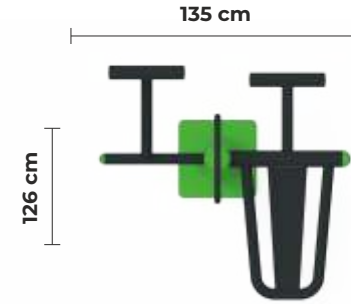

MEKİK ÇEKME ALETİ
SIT UPS EQUIPMENT

Detaylı incelemek için
QR Kodunu okutun

PF
09