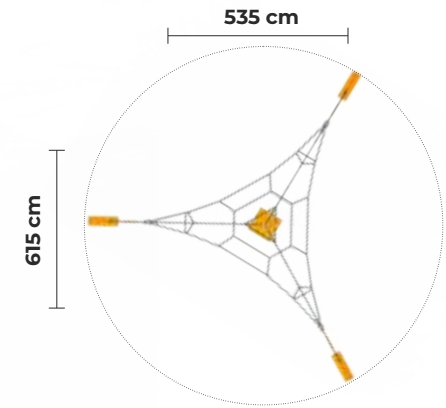

PR
20

YAŞ GRUBU
Age

5+

Max
DÜŞME YÜKSEKLİĞİ
Fall Height

2,8m

Detaylı incelemek için
QR Kodunu okutun