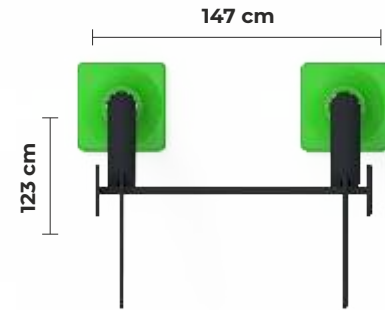

PD
01

DİK HALTER
UPRIGHT BARBELL

Detaylı incelemek için
QR Kodunu okutun

PD
02

EĞİK HALTER
INCLINED HALTER

Detaylı incelemek için
QR Kodunu okutun

PD
03

EL - AYAK BİSİKLETİ
HAND - FOOT BIKE