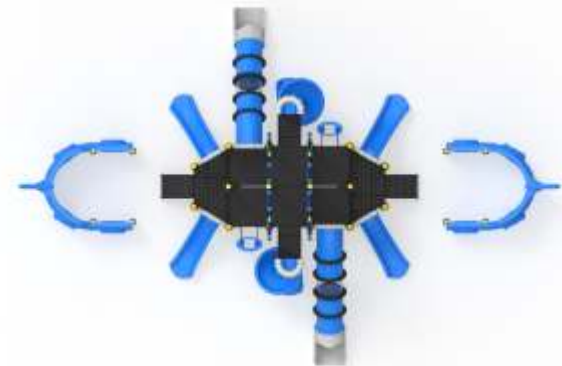

3+

Max
DÜŞME YÜKSEKLİĞİ
Fall Height

2m

Detaylı incelemek için
QR Kodunu okutun

10.20 m
14.20 m

15.60 m Oturma Alanı / Sitting Area
17.60 m Güvenlik Alanı / Safety Area

**TOKI
SERISI**

PS-R 01