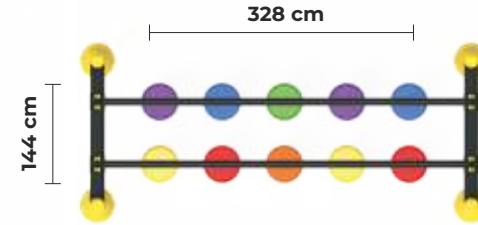

5+

Max
DÜŞME YÜKSEKLİĞİ
Fall Height

2.56m

Detaylı incelemek için
QR Kodunu okutun

PR
25

YAŞ GRUBU
Age

5+

Max
DÜŞME YÜKSEKLİĞİ
Fall Height