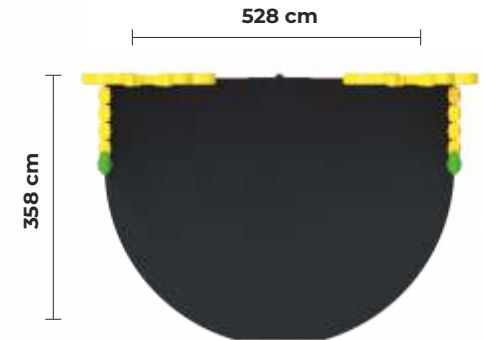

TAHTEREVALLI ZİPZİP
SEESAW SPRINGER

PC
76

Detaylı incelemek için
QR Kodunu okutun

ÇİT SAHNE
FENCE STAGE

PC
77

Detaylı incelemek için
QR Kodunu okutun

HDPE SAHNE
HDPE STAGE

Diş Mekan Spor Aletleri Outdoor Fitness Equipments