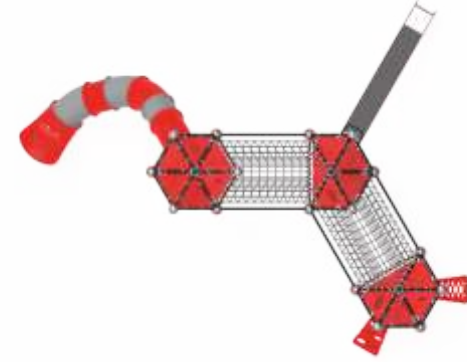

Max
DÜŞME YÜKSEKLİĞİ
Fall Height

3m

Detaylı incelemek için
QR Kodunu okutun

11.65 m
8.65 m

10.91 m Oturma Alanı / Sitting Area

13.91 m Güvenlik Alanı / Safety Area

PN 06

YAŞ GRUBU
Age