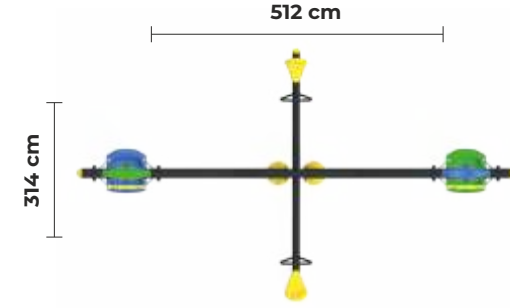

PC
25

Detaylı incelemek için
QR Kodunu okutun

KARTAL SALINCAK VE TAHTEREVALİ
EAGLE SWING AND SEESAW