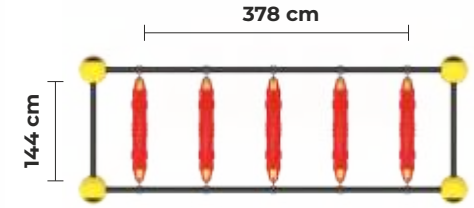

PR
16

YAŞ GRUBU
Age

5+

Max
DÜŞME YÜKSEKLİĞİ
Fall Height

2,7m

Detaylı incelemek için
QR Kodunu okutun

228 cm

145 cm

New Generation Playgrounds Equipments

PR
17

YAŞ GRUBU
Age

5+

Max
DÜŞME YÜKSEKLİĞİ
Fall Height

2,74m

Detaylı incelemek için
QR Kodunu okutun

PR
18