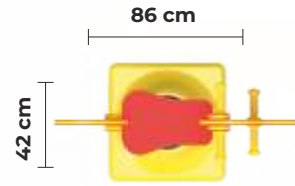

YAYLI HDPE KÖPEK ZIPZIP
HDPE DOG SPRINGER WITH SPRING