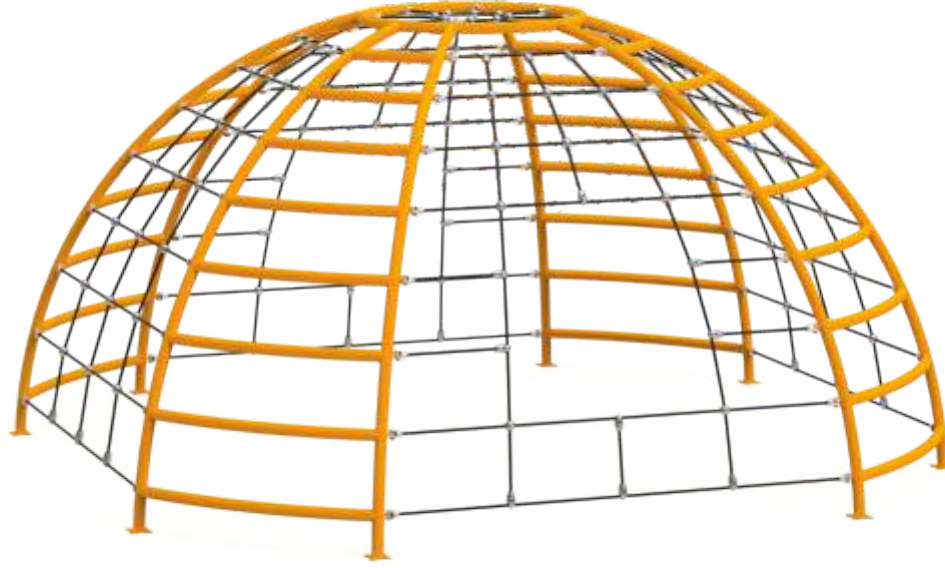

PR
11

YAŞ GRUBU
Age

5+

Max
DÜŞME YÜKSEKLİĞİ
Fall Height

2.4m

Detaylı incelemek için
QR Kodunu okutun