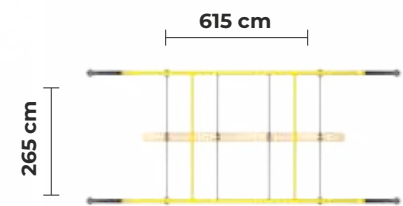

720 cm

PR
14

YAŞ GRUBU
Age

7+

Max
DÜŞME YÜKSEKLİĞİ
Fall Height

3m

Detaylı incelemek için
QR Kodunu okutun

615 cm

Yeni Nesil Oyun Elemanları

PR
15

YAŞ GRUBU
Age

5+

Max
DÜŞME YÜKSEKLİĞİ
Fall Height

2,3m

Detaylı incelemek için
QR Kodunu okutun

259 cm